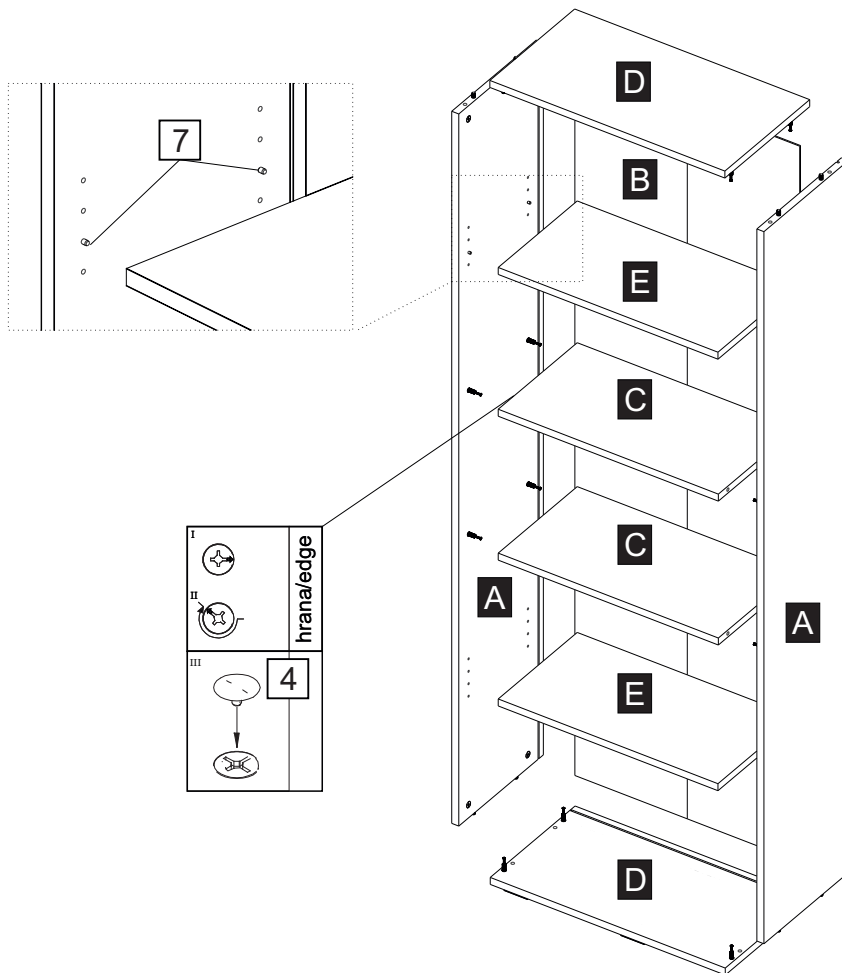

avaks
nábytok

Nicole

regál 600

	600
	1888
	320

1/1

1		2		3		4		5		6		7	
kolík 8x35	8ks	tiahlo	16ks	excenter	16ks	krytka excentra	16ks	trojuholník chrbát	10ks	skrutka zh 3,5x20	10ks	podperka 5x5	8ks
8		9		10									
klinec 1,2x25	16ks	klzák Herman	4ks	skrutka zh 5x25	8ks								

1.

2.

3.