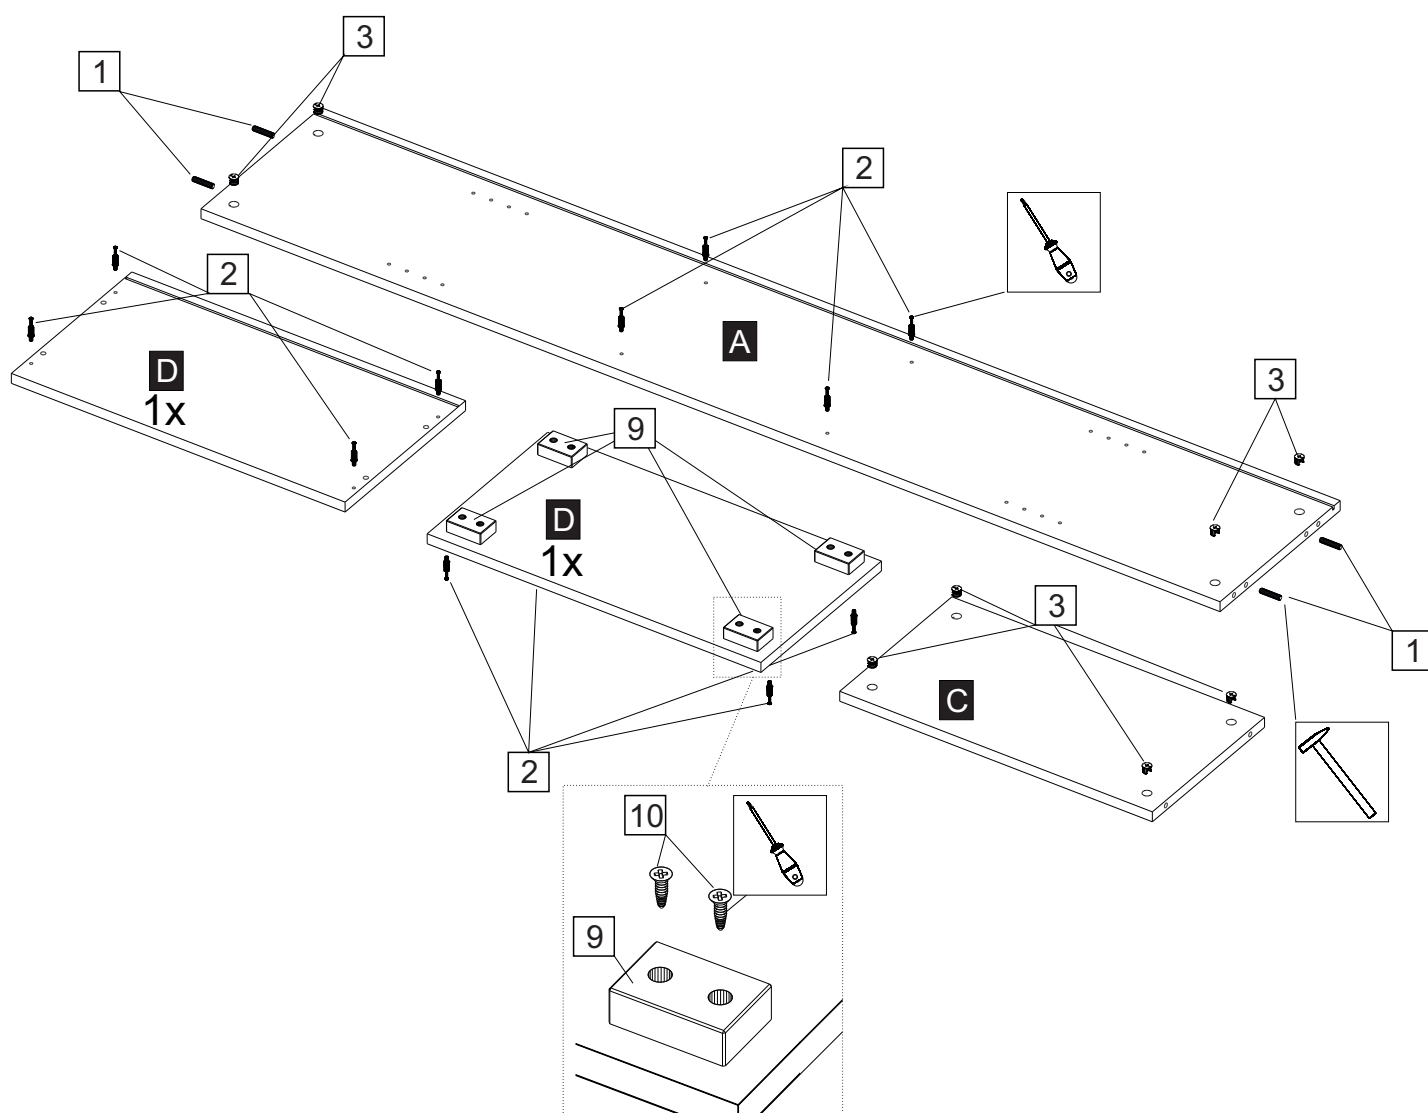

avaks
nábytok

Nicole

regál 600

	600
	1888
	320

1/1

1		2		3		4		5		6		7	
kolík 8x35	8ks	tiahlo	16ks	excenter	16ks	krytka excentra	16ks	trojuholník chrbát	10ks	skrutka zh 3,5x20	10ks	podperka 5x5	8ks
8		9		10									
klinec 1,2x25	16ks	klzák Herman	4ks	skrutka zh 5x25	8ks								

1.

2.

3.