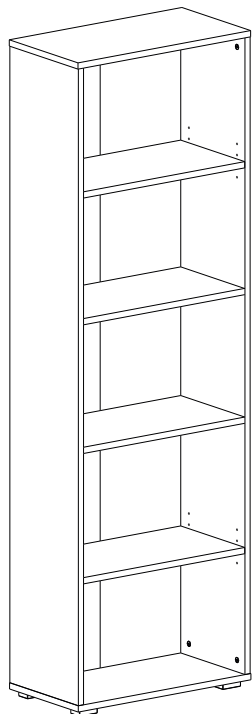

avaks
nábytok

Nicole

regál 600

	600
	1888
	320

1/1

1		2		3		4		5		6		7	
kolík 8x35	8ks	tiahlo	16ks	excenter	16ks	krytka excentra	16ks	trojuholník chrbát	10ks	skrutka zh 3,5x20	10ks	podperka 5x5	8ks
8		9		10									
klinec 1,2x25	16ks	klzák Herman	4ks	skrutka zh 5x25	8ks								

1.

2.

3.